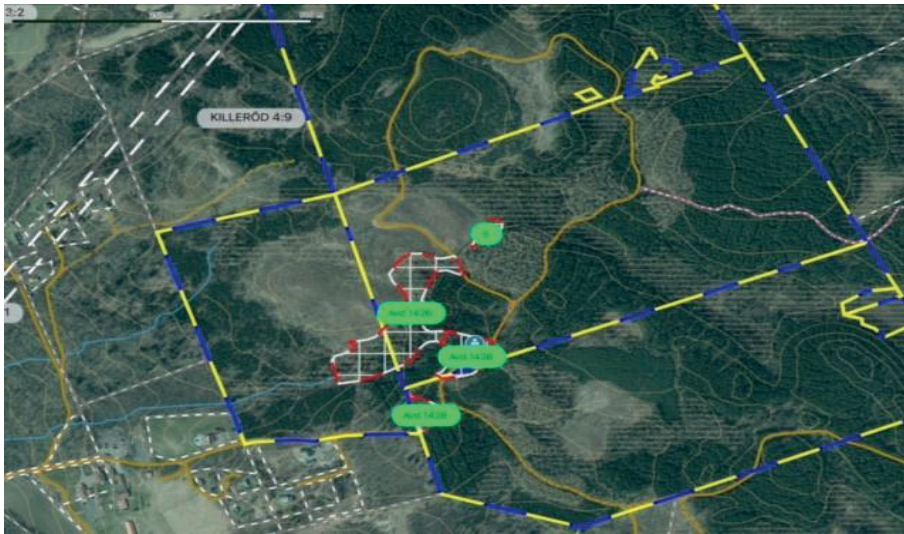

SA Killeröd, 272 m<sup>3</sup>fub

SA Ånhult Ladan, 36 m<sup>3</sup>fub

SA Jälla, 1022 m<sup>3</sup>fub

SA Källstorp, 5346 m<sup>3</sup>fub

SA Källstorp intill nyckelbiotop, 74 m<sup>3</sup>fub

SA Träskobygget, 144 m<sup>3</sup>fub