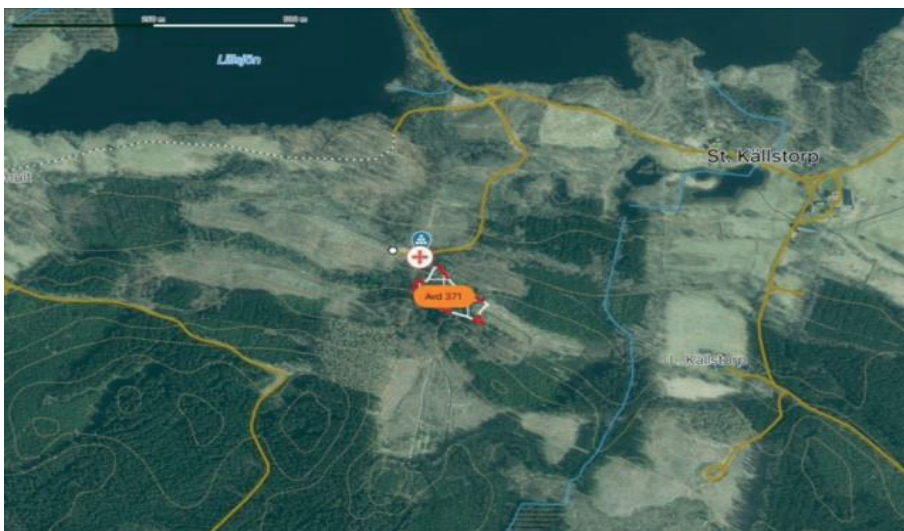

SA Killeröd, 272 m<sup>3</sup>fub

SA Ånhult Ladan, 36 m<sup>3</sup>fub

SA Jälla, 1022 m<sup>3</sup>fub

SA Källstorp, 5346 m<sup>3</sup>fub

SA Källstorp intill nyckelbiotop, 74 m<sup>3</sup>fub

SA Träskobygget, 144 m<sup>3</sup>fub