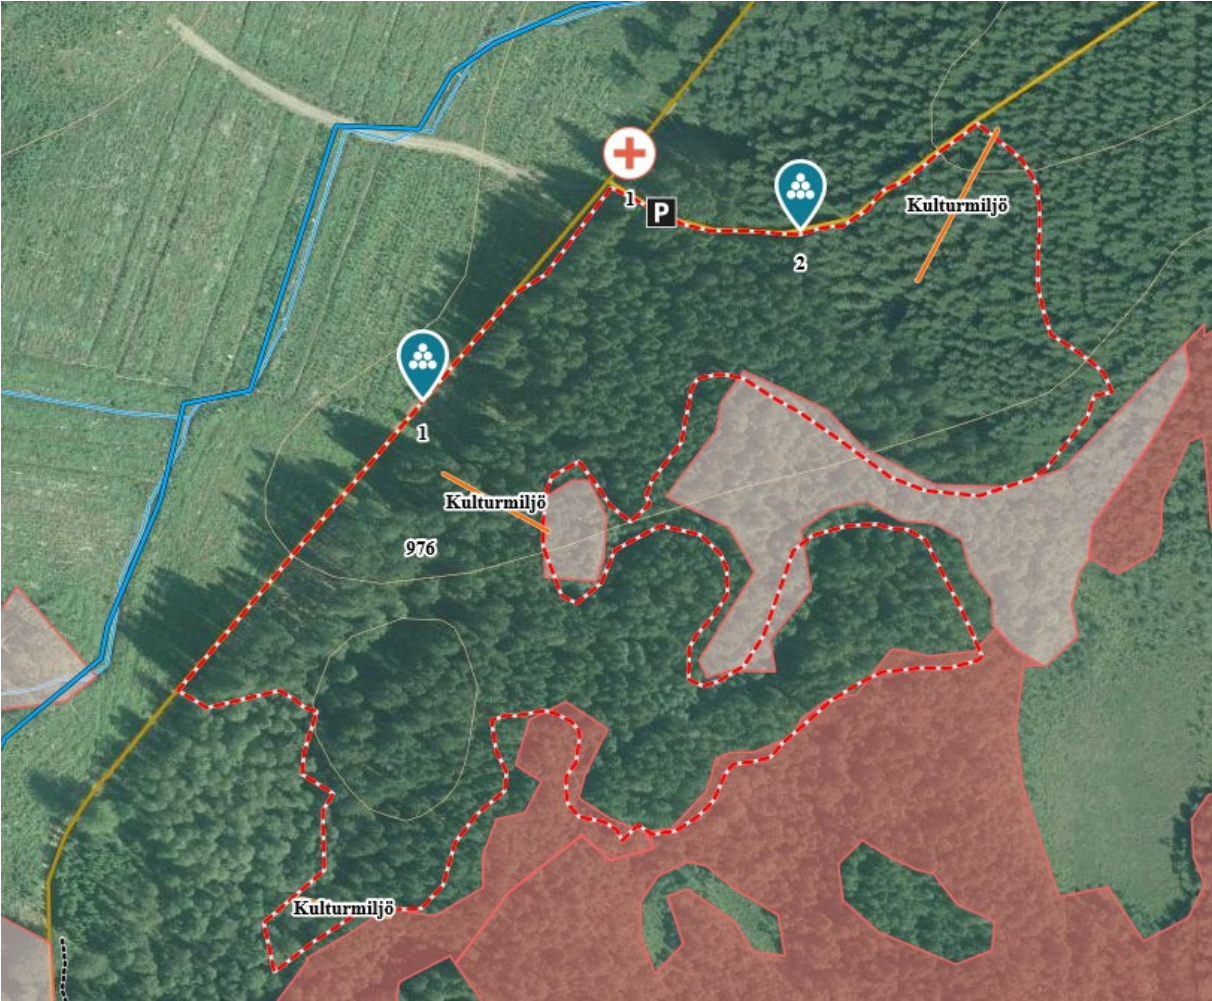

Trakt 1. Slutavverkning Ramalt 2132 m<sup>3</sup>fub

Trakt 2. Slutavverkning Jälla 1357 m<sup>3</sup>fub

Trakt 4. Slutavverkning Orreslätt 1855 m<sup>3</sup>fub

Trakt 5. Slutavverkning Mossvägen 3743 m<sup>3</sup>fub

Trakt 42. Gallring NS-område Lillsjövägen

Trakt 43. Gallring NS-område Värsjö