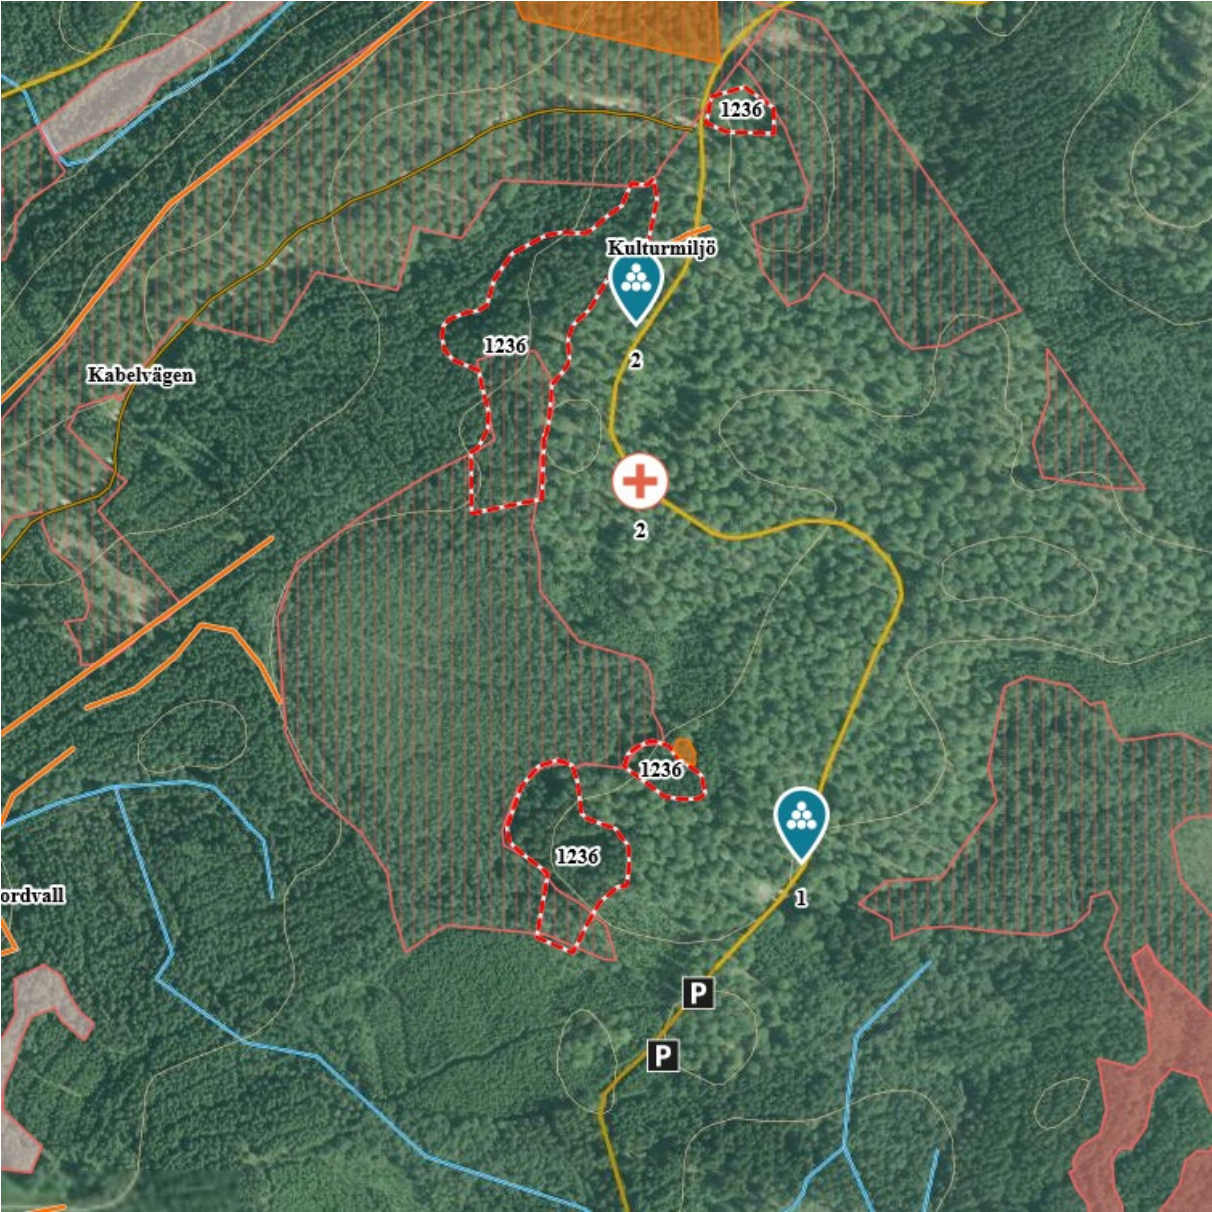

Trakt 1. Slutavverkning Ramalt 2132 m<sup>3</sup>fub

Trakt 2. Slutavverkning Jälla 1357 m<sup>3</sup>fub

Trakt 4. Slutavverkning Orreslätt 1855 m<sup>3</sup>fub

Trakt 5. Slutavverkning Mossvägen 3743 m<sup>3</sup>fub

Trakt 42. Gallring NS-område Lillsjövägen

Trakt 43. Gallring NS-område Värsjö