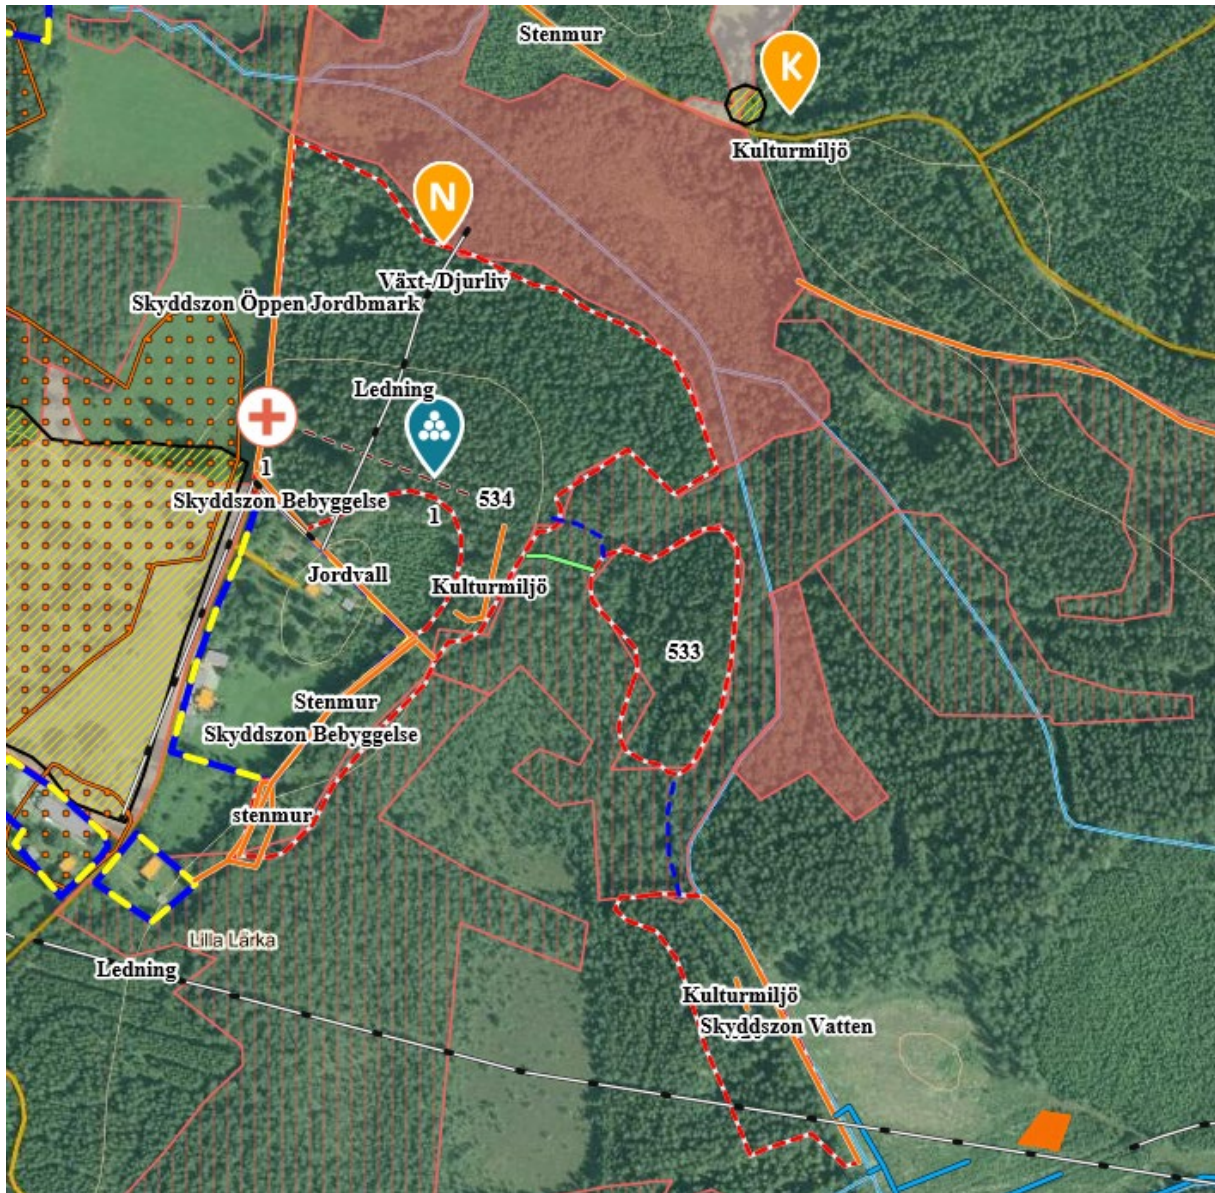

Trakt 1. Slutavverkning Ramalt 2132 m<sup>3</sup>fub

Trakt 2. Slutavverkning Jälla 1357 m<sup>3</sup>fub

Trakt 4. Slutavverkning Orreslätt 1855 m<sup>3</sup>fub

Trakt 5. Slutavverkning Mossvägen 3743 m<sup>3</sup>fub

Trakt 42. Gallring NS-område Lillsjövägen

Trakt 43. Gallring NS-område Värsjö