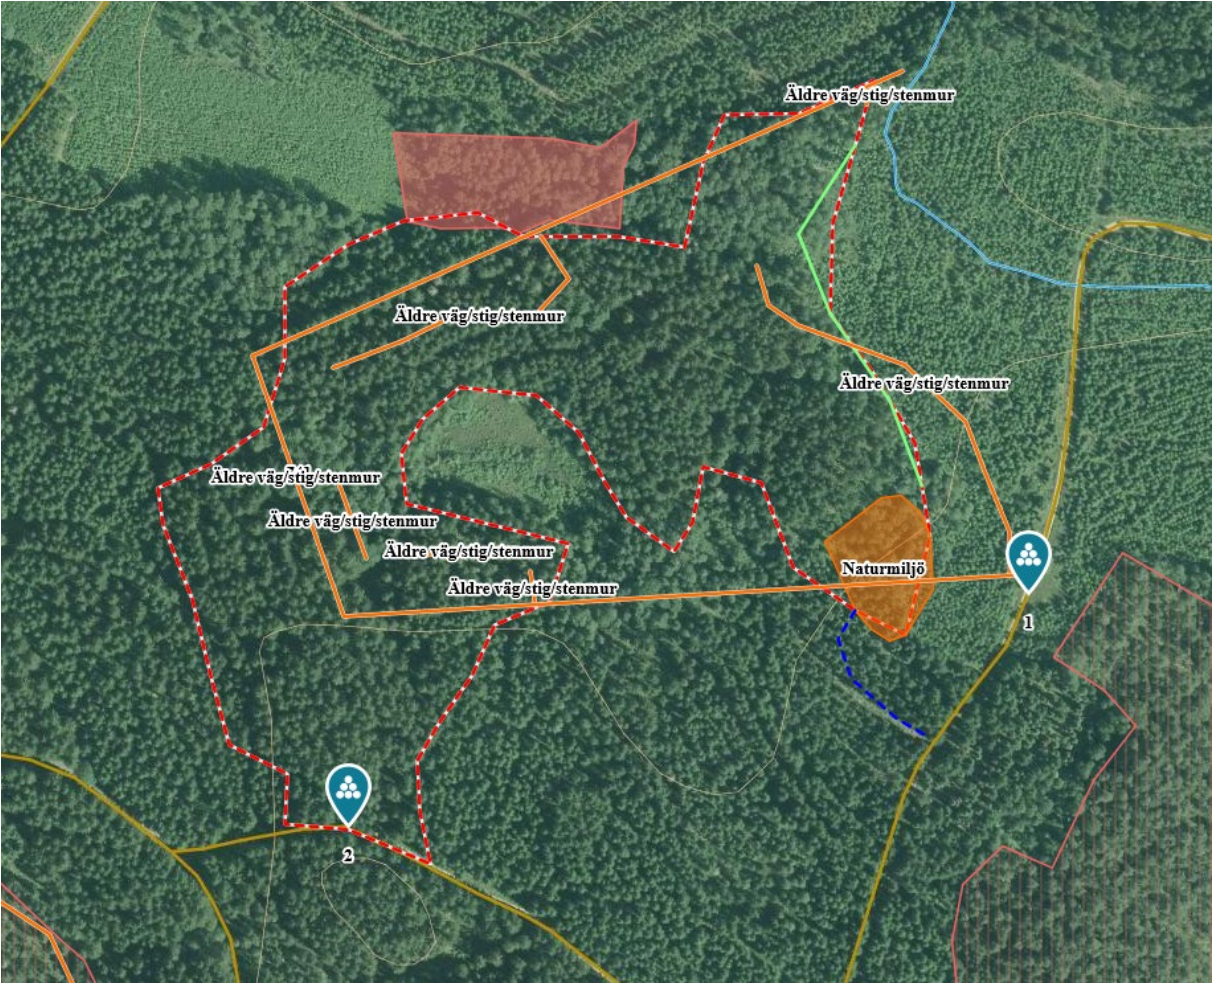

Trakt 1. Slutavverkning Ramalt 2132 m<sup>3</sup>fub

Trakt 2. Slutavverkning Jälla 1357 m<sup>3</sup>fub

Trakt 4. Slutavverkning Orreslätt 1855 m<sup>3</sup>fub

Trakt 5. Slutavverkning Mossvägen 3743 m<sup>3</sup>fub

Trakt 42. Gallring NS-område Lillsjövägen

Trakt 43. Gallring NS-område Värsjö