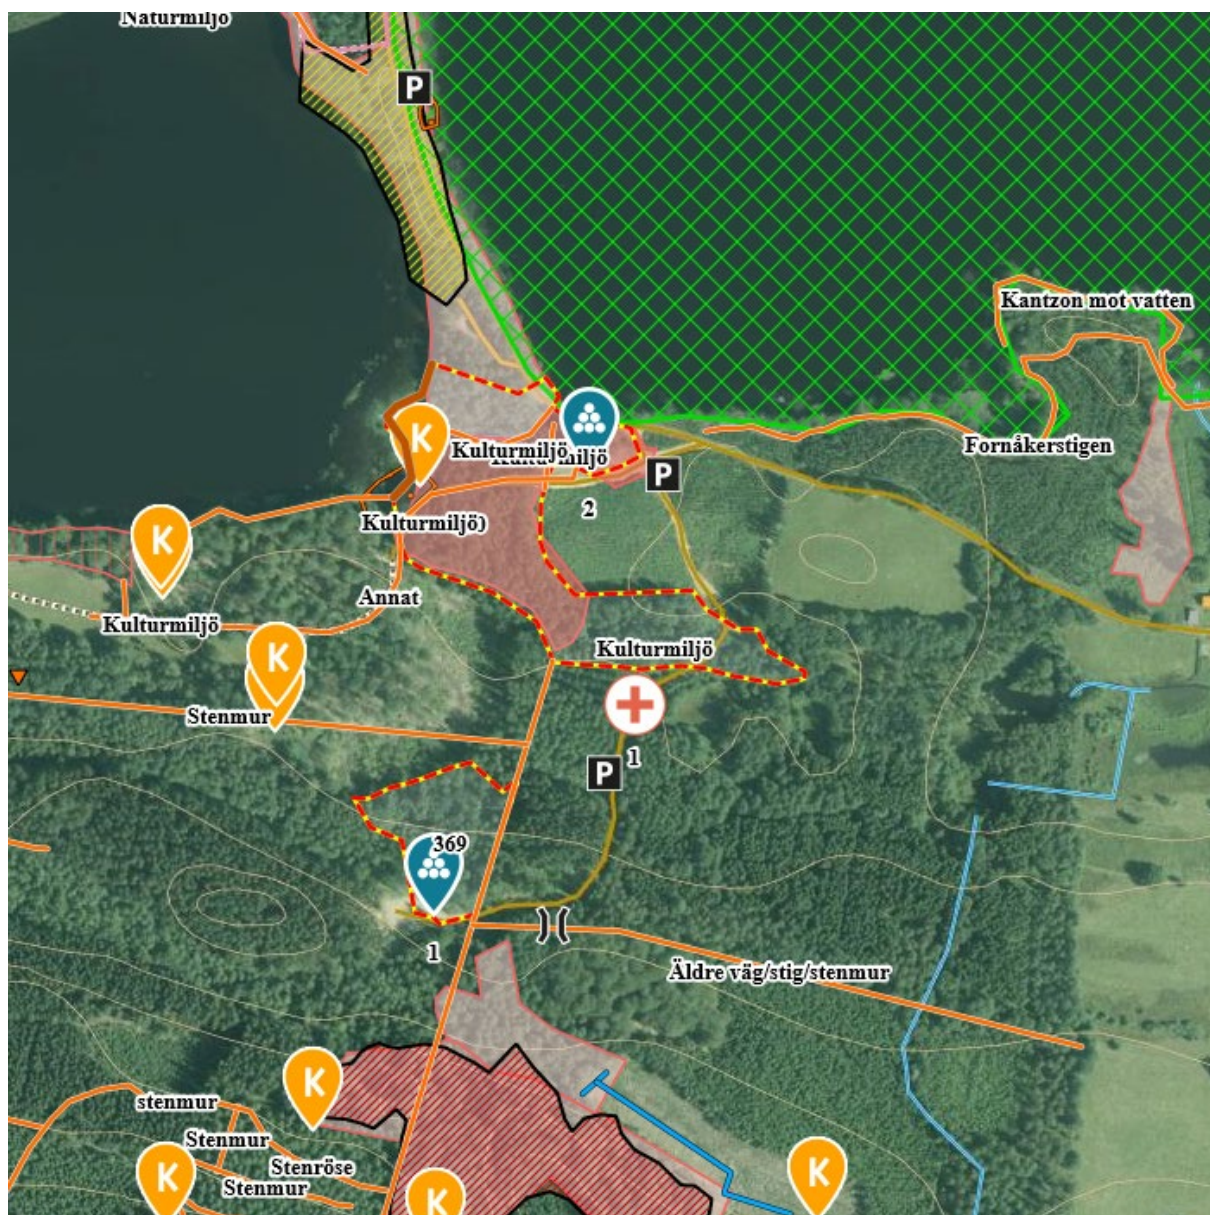

Trakt 1. Slutavverkning Ramalt 2132 m<sup>3</sup>fub

Trakt 2. Slutavverkning Jälla 1357 m<sup>3</sup>fub

Trakt 4. Slutavverkning Orreslätt 1855 m<sup>3</sup>fub

Trakt 5. Slutavverkning Mossvägen 3743 m<sup>3</sup>fub

Trakt 42. Gallring NS-område Lillsjövägen

Trakt 43. Gallring NS-område Värsjö