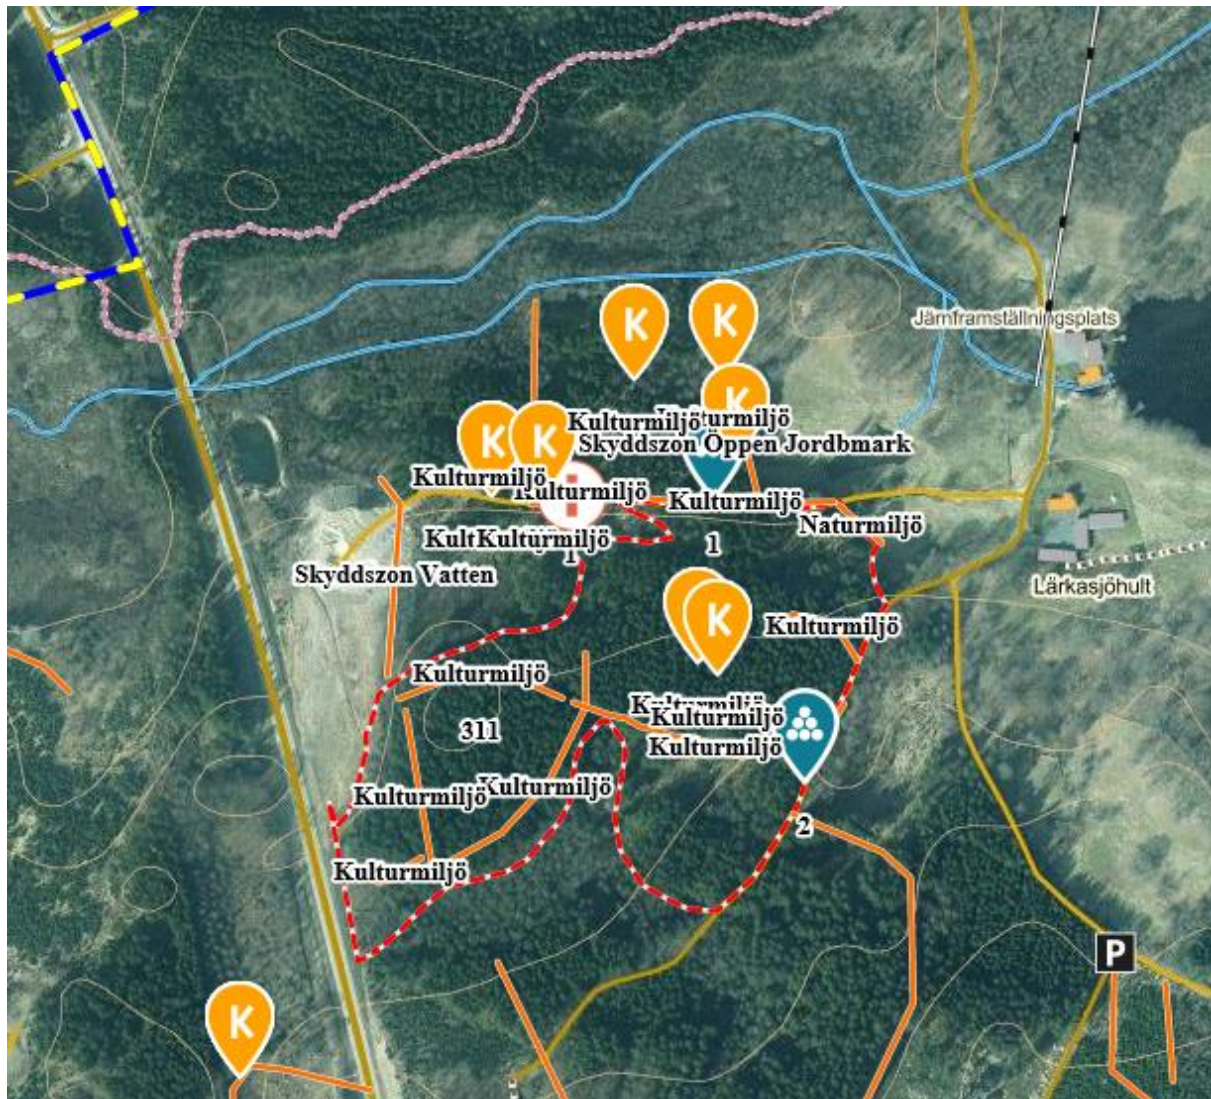

Trakt 1. SA Killeröd 2300 m³fub

Trakt 2. SA Enbergsväg 2260 m³fub

Trakt 3. SA Slättsjövägen 60 m³fub

Trakt 4. SA Österväg 335 m³fub

Trakt 6. SA Lärkasjöholt 2295 m³fub

Trakt 7 SA Advokatens 140 m³fub