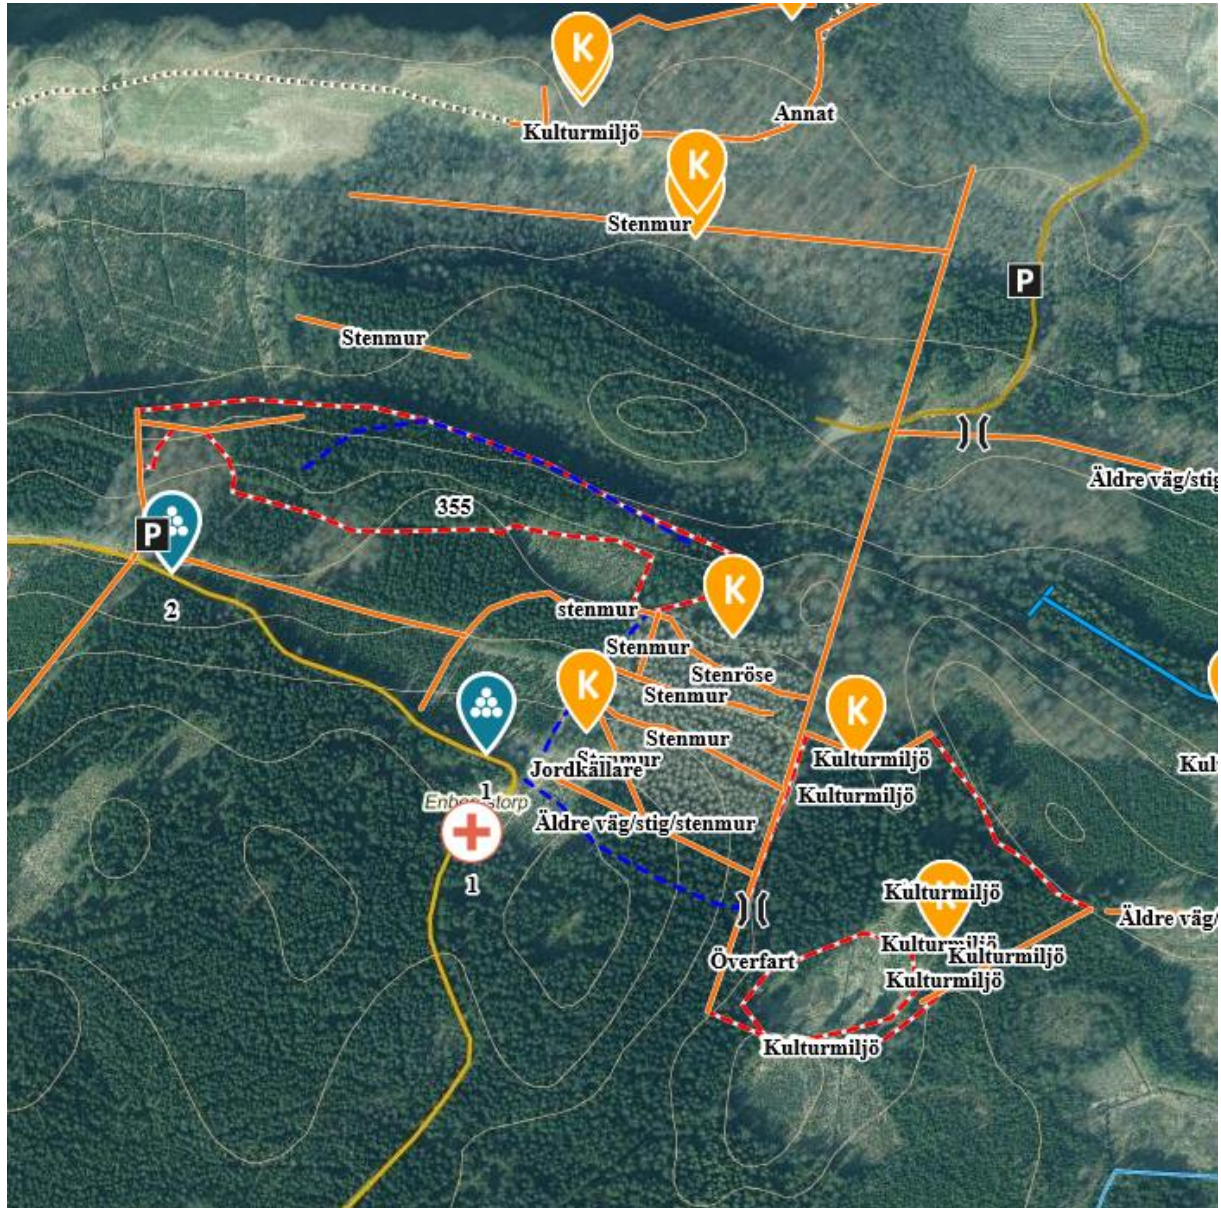

Trakt 1. SA Killeröd 2300 m³fub

Trakt 2. SA Enbergsväg 2260 m³fub

Trakt 3. SA Slättsjövägen 60 m³fub

Trakt 4. SA Österväg 335 m³fub

Trakt 6. SA Lärkasjöholt 2295 m³fub

Trakt 7 SA Advokatens 140 m³fub