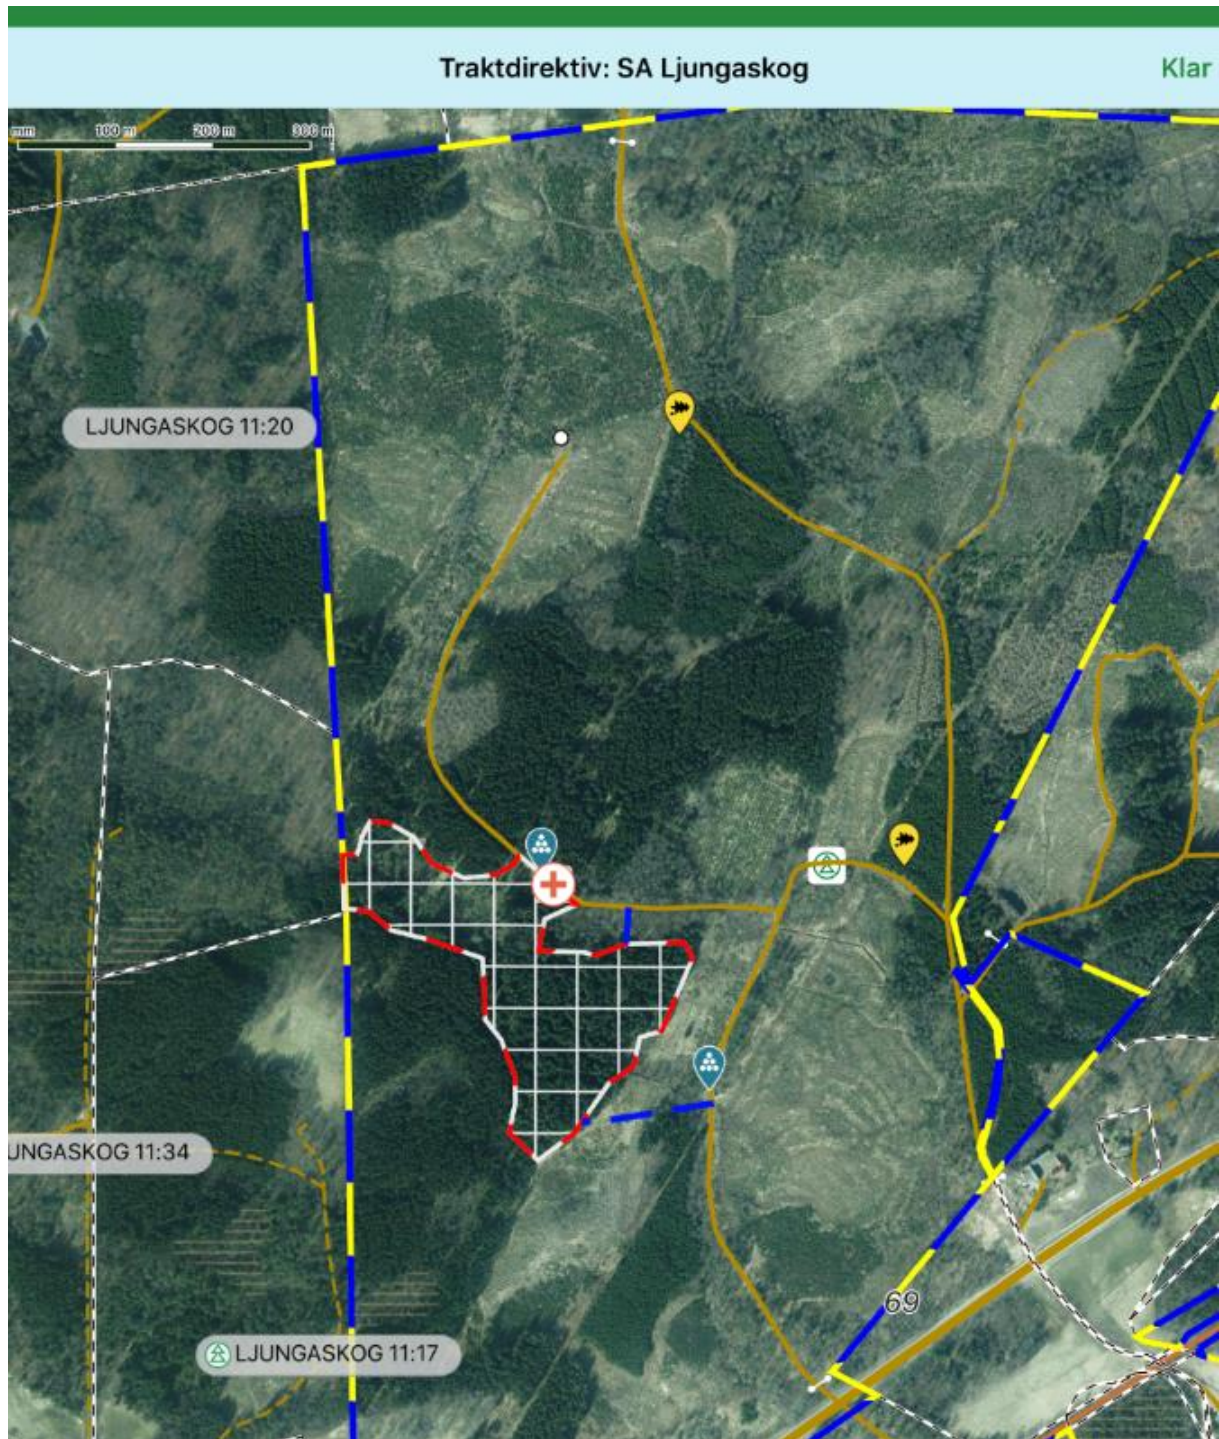

Väsentliga skogsbruksåtgärder 2019

Väsentliga skogsbruksåtgärder 2019

Väsentliga skogsbruksåtgärder 2019

Väsentliga skogsbruksåtgärder 2019

Väsentliga skogsbruksåtgärder 2019

Väsentliga skogsbruksåtgärder 2019

Slutavverkning för rågrustäkten

Väsentliga skogsbruksåtgärder 2019

Slutavverkning Tikebyggevägen

Väsentliga skogsbruksåtgärder 2019

Slutavverkning Backatorpsvägen

Väsentliga skogsbruksåtgärder 2019

Ny väg: Äspentätsvägen

Väsentliga skogsbruksåtgärder 2019

Ny väg: Sågvägen

Väsentliga skogsbruksåtgärder 2019