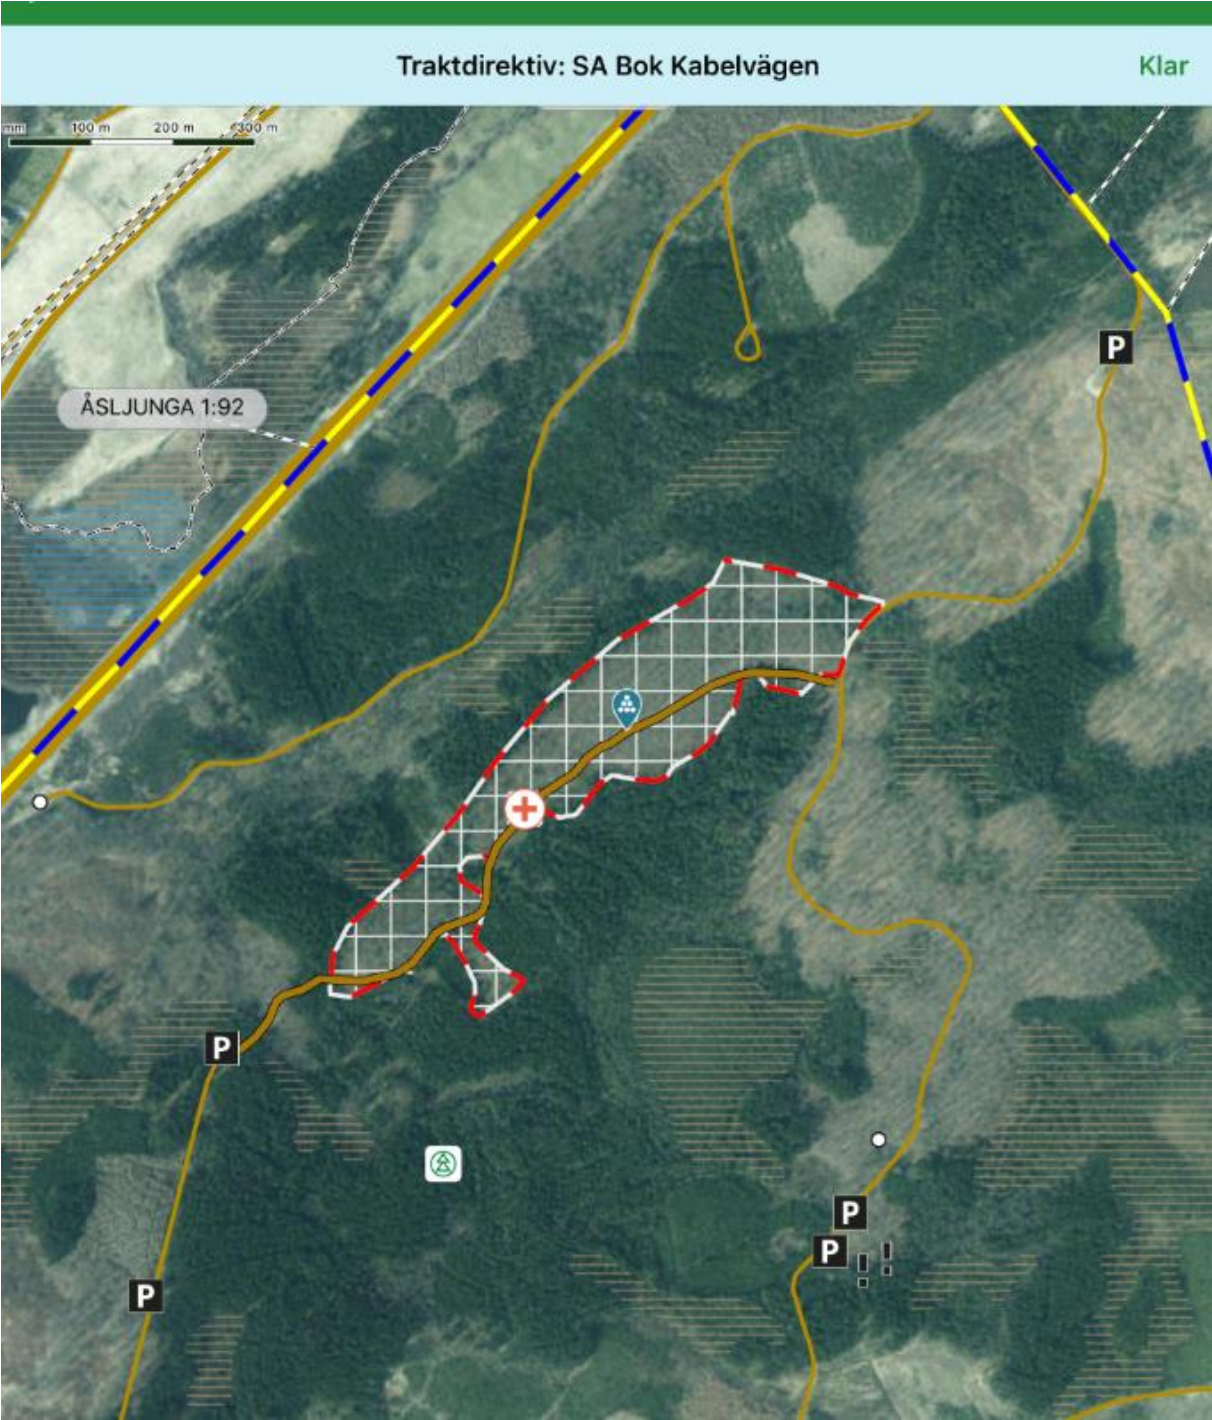

Väsentliga skogsbruksåtgärder 2019

Väsentliga skogsbruksåtgärder 2019

Väsentliga skogsbruksåtgärder 2019

Väsentliga skogsbruksåtgärder 2019

Väsentliga skogsbruksåtgärder 2019

Väsentliga skogsbruksåtgärder 2019

Slutavverkning för rågrustäkten

Väsentliga skogsbruksåtgärder 2019

Slutavverkning Tikebyggevägen

Väsentliga skogsbruksåtgärder 2019

Slutavverkning Backatorpsvägen

Väsentliga skogsbruksåtgärder 2019

Ny väg: Äspentätsvägen

Väsentliga skogsbruksåtgärder 2019

Ny väg: Sågvägen

Väsentliga skogsbruksåtgärder 2019