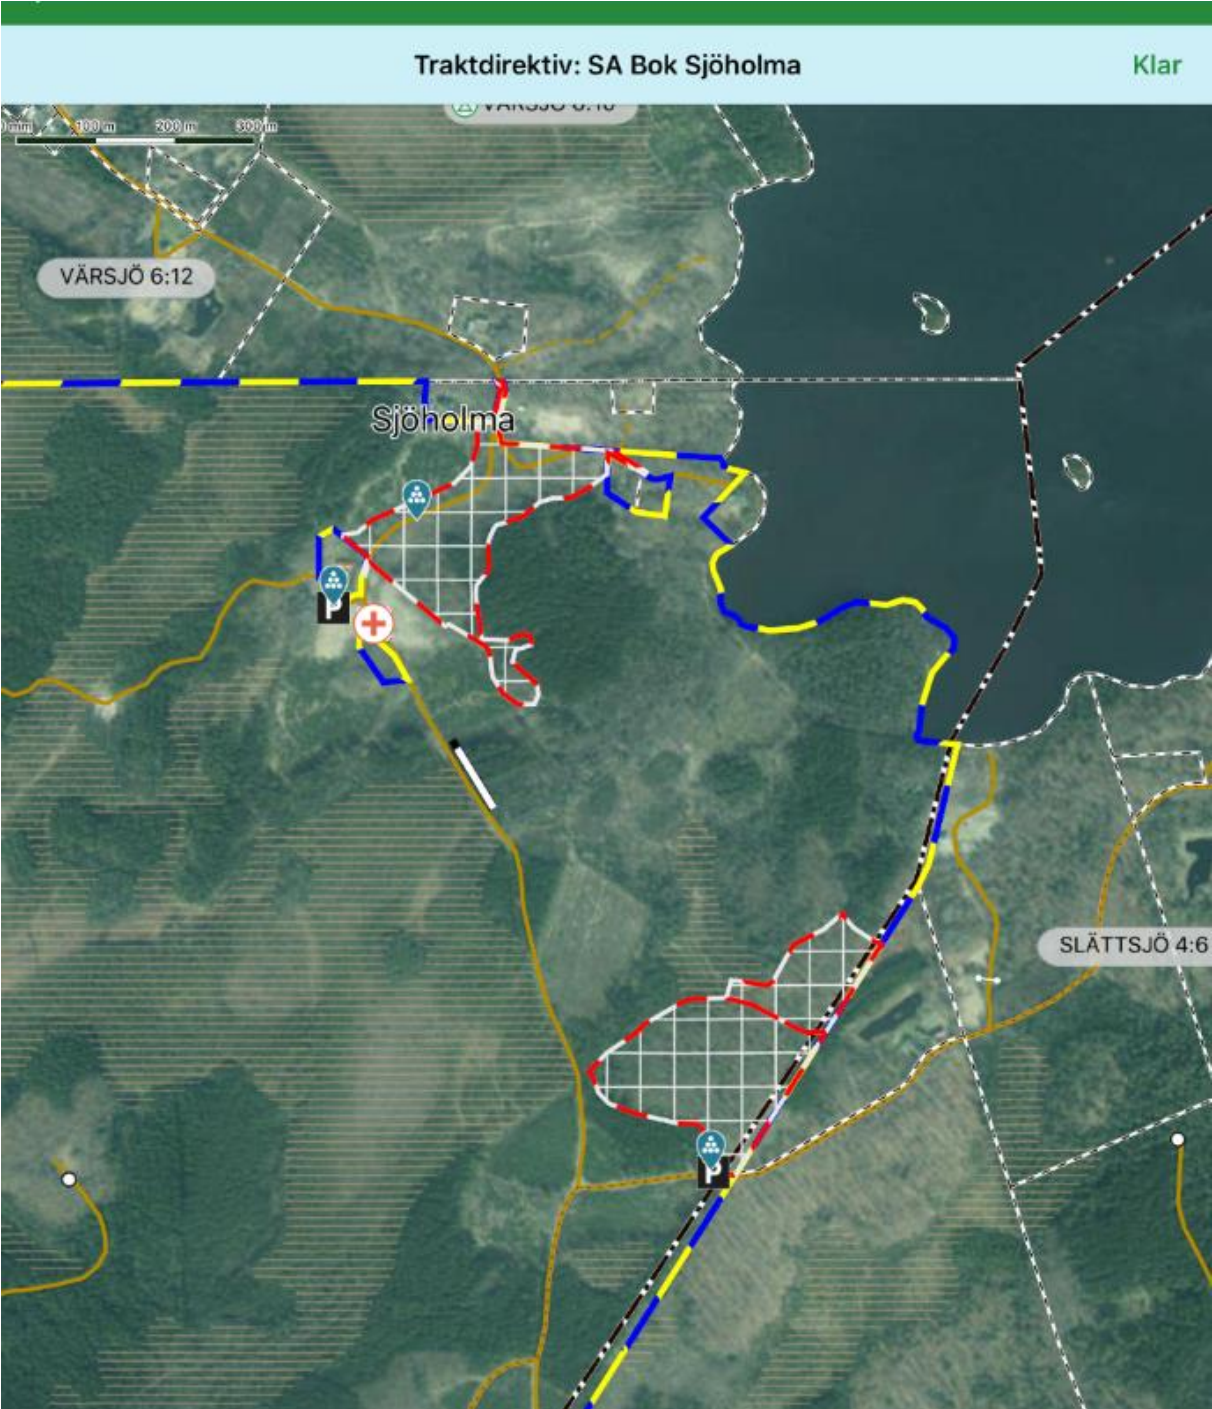

Väsentliga skogsbruksåtgärder 2019

Väsentliga skogsbruksåtgärder 2019

Väsentliga skogsbruksåtgärder 2019

Väsentliga skogsbruksåtgärder 2019

Väsentliga skogsbruksåtgärder 2019

Väsentliga skogsbruksåtgärder 2019

Slutavverkning för rågrustäkten

Väsentliga skogsbruksåtgärder 2019

Slutavverkning Tikebyggevägen

Väsentliga skogsbruksåtgärder 2019

Slutavverkning Backatorpsvägen

Väsentliga skogsbruksåtgärder 2019

Ny väg: Äspentätsvägen

Väsentliga skogsbruksåtgärder 2019

Ny väg: Sågvägen

Väsentliga skogsbruksåtgärder 2019