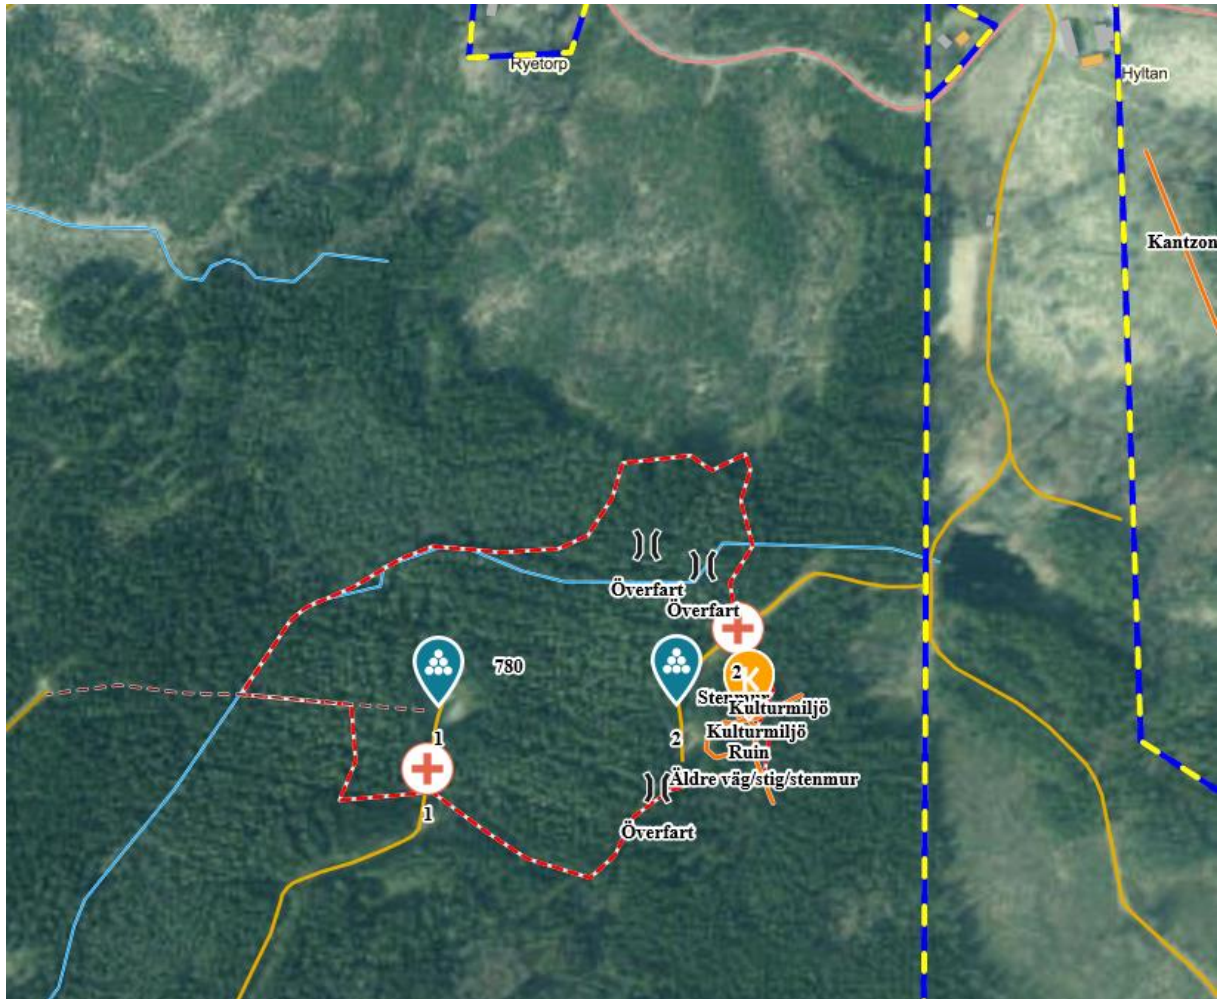

Slutavverkning för rågrustäkten

Väsentliga skogsbruksåtgärder 2019

Slutavverkning Tikebyggevägen

Väsentliga skogsbruksåtgärder 2019

Slutavverkning Backatorpsvägen

Väsentliga skogsbruksåtgärder 2019

Ny väg: Äspentätsvägen

Väsentliga skogsbruksåtgärder 2019

Ny väg: Sågvägen

Väsentliga skogsbruksåtgärder 2019