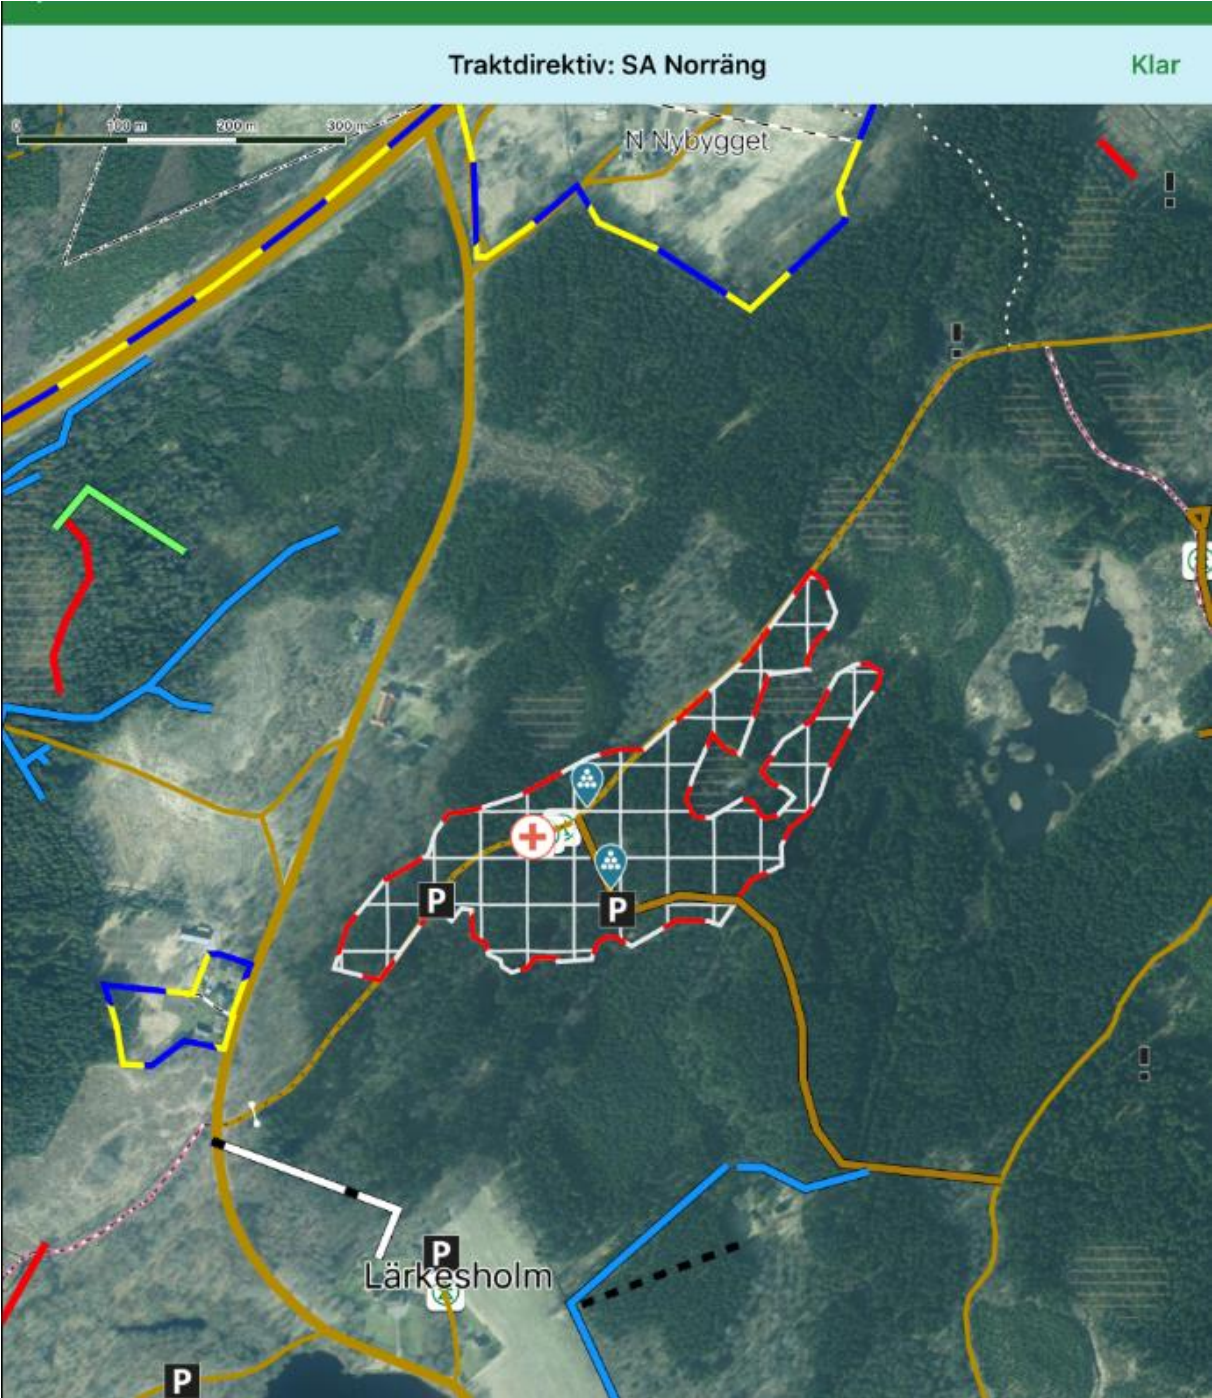

Väsentliga skogsbruksåtgärder 2019

Väsentliga skogsbruksåtgärder 2019

Väsentliga skogsbruksåtgärder 2019

Väsentliga skogsbruksåtgärder 2019

Väsentliga skogsbruksåtgärder 2019

Väsentliga skogsbruksåtgärder 2019

Slutavverkning för rågrustäkten

Väsentliga skogsbruksåtgärder 2019

Slutavverkning Tikebyggevägen

Väsentliga skogsbruksåtgärder 2019

Slutavverkning Backatorpsvägen

Väsentliga skogsbruksåtgärder 2019

Ny väg: Äspentätsvägen

Väsentliga skogsbruksåtgärder 2019

Ny väg: Sågvägen

Väsentliga skogsbruksåtgärder 2019