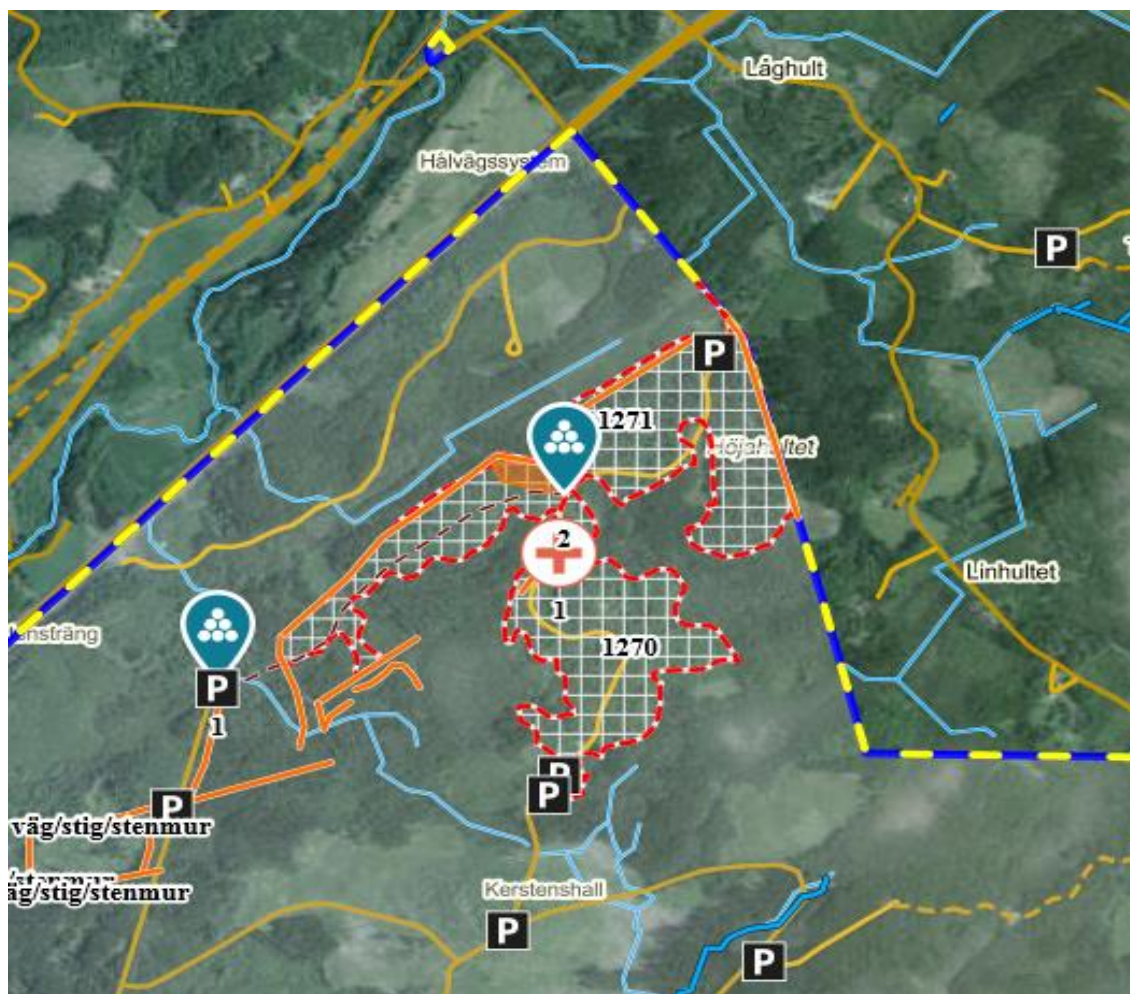

# Väsentliga skogsbruksåtgärder 2018

Slutavverkning Ljungaskog

# Slutavverkning Sågvägen

Slutavverkning Toppansväg

# Slutavverkning Skolemossen

# Slutavverkning Lilla Källstorp

Ljushuggning bok Jällaväg

Ny skogsbilväg mellan Kabelvägen och Jällaväg.