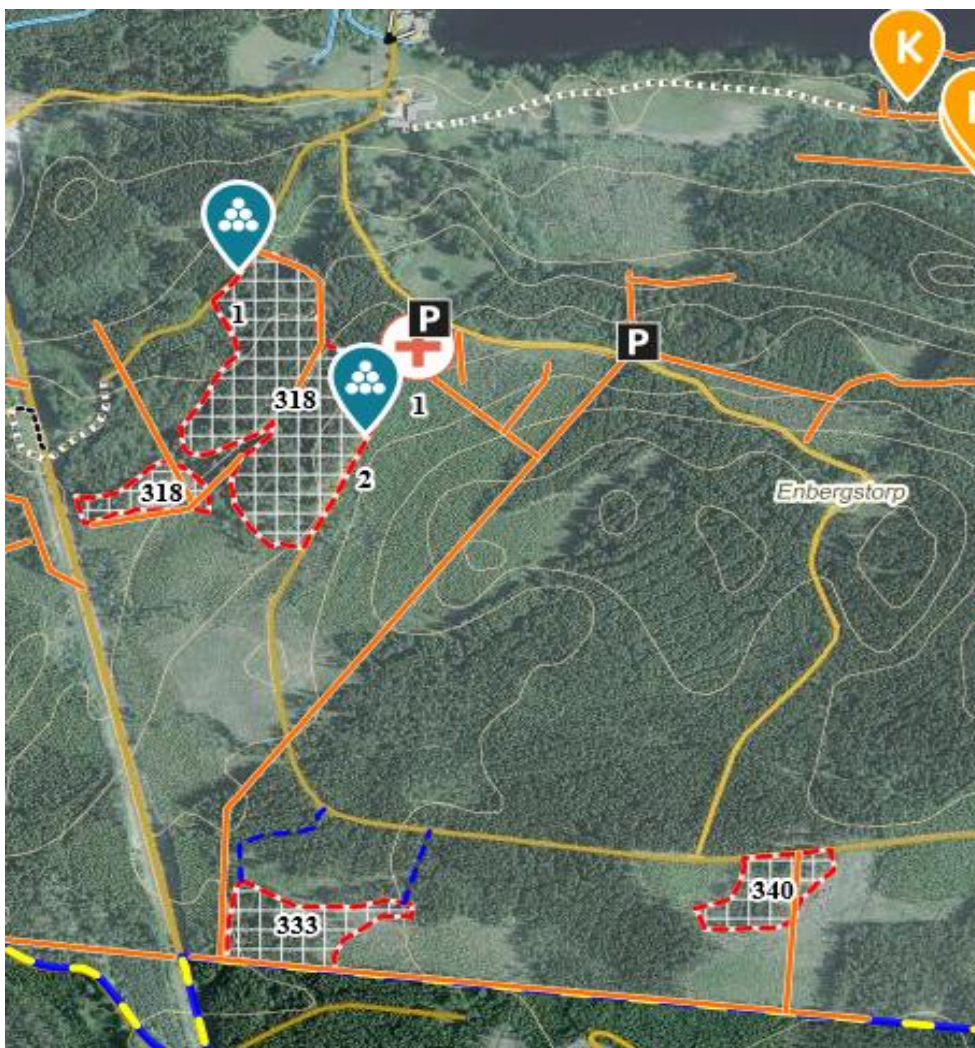

# Väsentliga skogsbruksåtgärder 2018

Slutavverkning Ljungaskog

# Slutavverkning Sågvägen

Slutavverkning Toppansväg

# Slutavverkning Skolemossen

# Slutavverkning Lilla Källstorp

Ljushuggning bok Jällaväg

Ny skogsbilväg mellan Kabelvägen och Jällaväg.