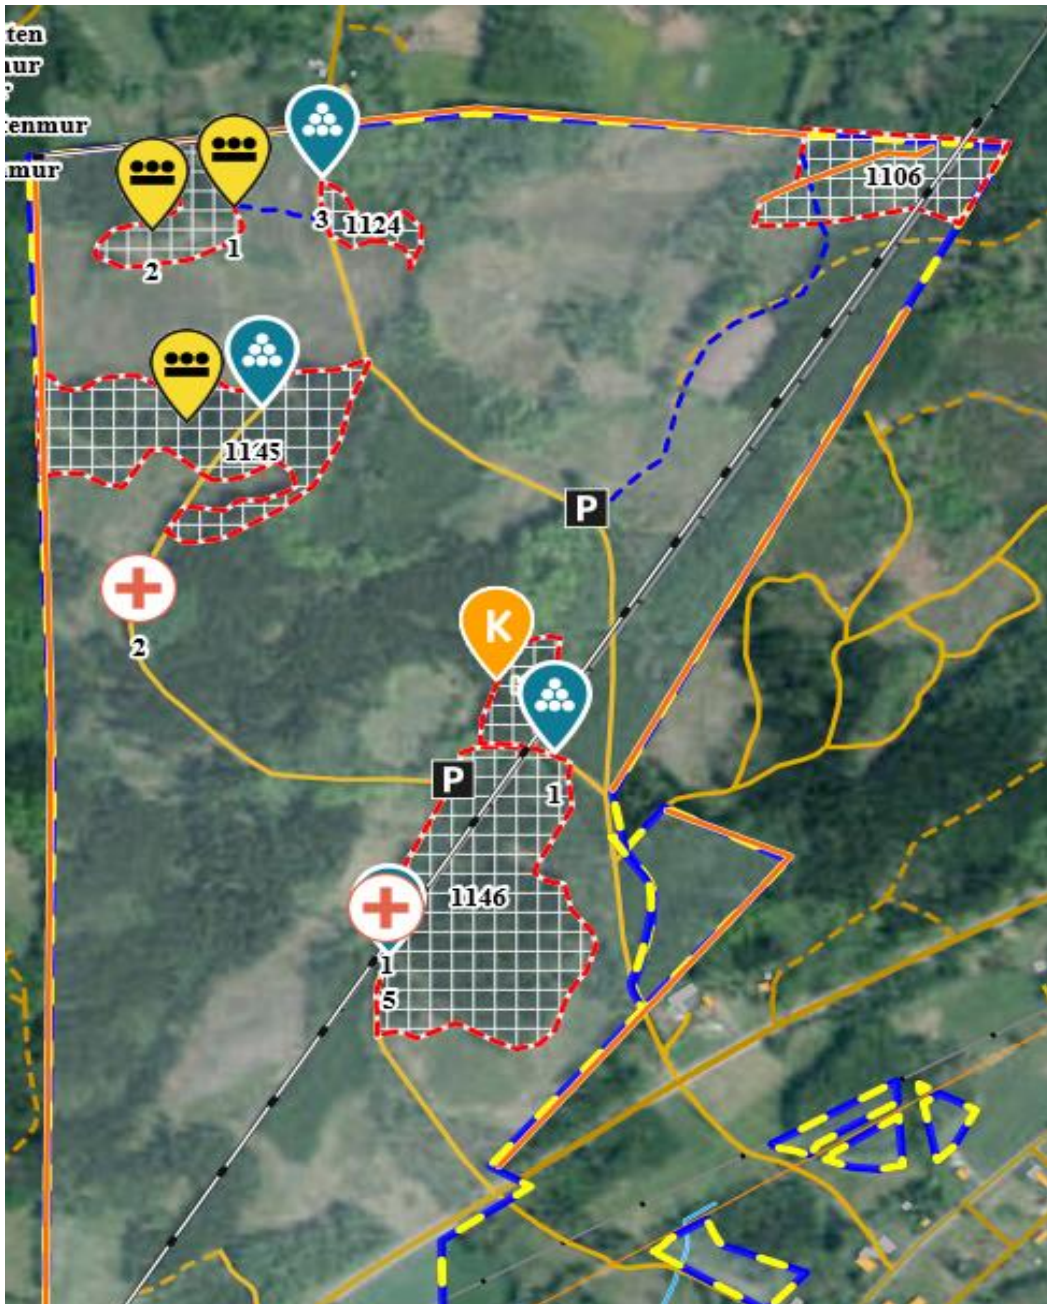

# Väsentliga skogsbruksåtgärder 2018

Slutavverkning Ljungaskog

# Slutavverkning Sågvägen

Slutavverkning Toppansväg

# Slutavverkning Skolemossen

# Slutavverkning Lilla Källstorp

Ljushuggning bok Jällaväg

Ny skogsbilväg mellan Kabelvägen och Jällaväg.